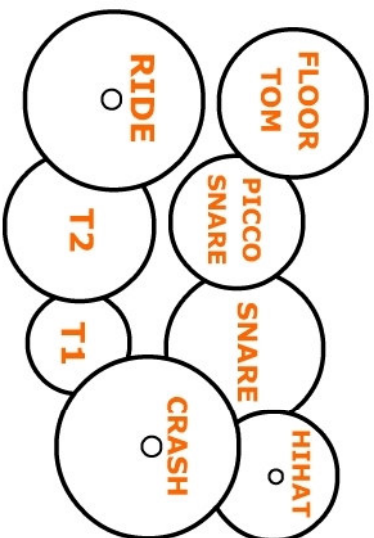

BASAMP

Bas: 1 DI + XLR Line
Monitorgroep: 2 (MONITOR)

Monitor
Antoon

Drums: 7 microfoons
Monitorgroep: 4 (LINE)

Keys: 2 Lines XLR
Monitorgroep: 7 (LINE)

GITAAR
AMP.
Jermaine

Gitaar Jermaine: 1 mic. of XLR line
Monitorgroep: 5 (LINE)

Vocal Lex: 1 mic.
Monitorgroep: 1 (MONITOR)

Monitor
Lex

Vocal Femke: 1 mic.
Monitorgroep: 3 (LINE)

GITAAR
AMP.
Marc

Gitaar Marc: 1 mic.
Monitorgroep: 6 (LINE)

zoemaar
STAGEPLAN

PRIKLIJST

1 Kick	mic.
2 Snare	mic.
3 Pico snare	mic.
3 Hi-hat	mic.
4 Tom 1	mic.
5 Tom 2	mic.
6 Floor tom	mic.
7 Cymbals	mic. Overhead
8 Basgitaar	DI met xlr direct
9 Gitaar Jermaine	mic. of xlr direct
10 Gitaar Marc	mic.
11 Keys L	xlr direct met phantom
12 Keys R	xlr direct met phantom
13 Vocal Lex	mic.
14 Vocal Femke	mic.

Monitorlijst

Monitor speaker Vocal	
1 Lex	Monitor
Monitor speaker	
2 Basgitaar	Monitor
3 In ear Femke	Line
4 In ear Dick	Line
5 In ear Jermaine	Line/xlr
6 In ear Marc	Line
7 In ear Jeroen	Line